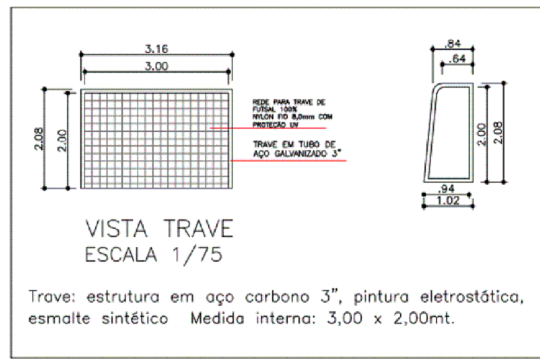

PLANTA BAIXA

paredes á pintar

FACHADA LATERAL

restaurar grade lateral e portão de acesso

mureta á pintar

OBRA: Reparos na quadra de areia do Parque Verde, transformando-a em quadra de grama sintética		
ENDEREÇO: RUA SÃO SALVADOR , SN, QUADRA 01, BAIRRO PARQUE VERDE		
PROPRIETARIO: PREFEITURA MUNICIPAL DE CÉU AZUL - PR. ÁREA TOTAL: 402,56M2		
PRANCHA: 01/01	-LOCALIZAÇÃO -LAYOUT DETALHES -PLANTA BAIXA DA QUADRA	
DATA: 03/2022	RESPONSÁVEL TÉCNICO:	DES. FRAN
ESCALA: INDICADA	JOÃO YASUJI SAKAI Engenheiro Civil CREA 21.735/D-PR.	