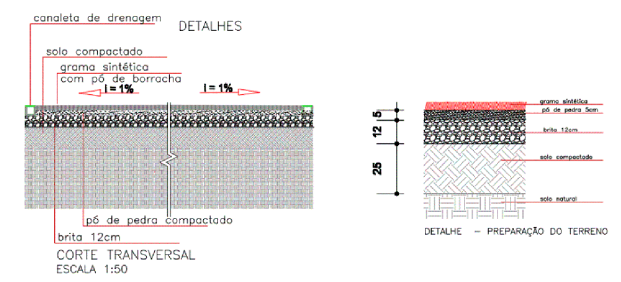

PLANTA BAIXA

paredes á pintar

FACHADA LATERAL

restaurar grade lateral e portão de acesso

mureta á pintar

OBRA: Reparos na quadra de areia do Parque Verde, transformando-a em quadra de grama sintética		
ENDEREÇO: RUA SÃO SALVADOR , SN, QUADRA 01, BAIRRO PARQUE VERDE		
PROPRIETARIO: PREFEITURA MUNICIPAL DE CÉU AZUL - PR. ÁREA TOTAL: 402,56M2		
PRANCHA: 01/01	-LOCALIZAÇÃO -LAYOUT DETALHES -PLANTA BAIXA DA QUADRA	
DATA: 03/2022	RESPONSÁVEL TÉCNICO:	DES. FRAN
ESCALA: INDICADA	JOÃO YASUJI SAKAI Engenheiro Civil CREA 21.735/D-PR.	