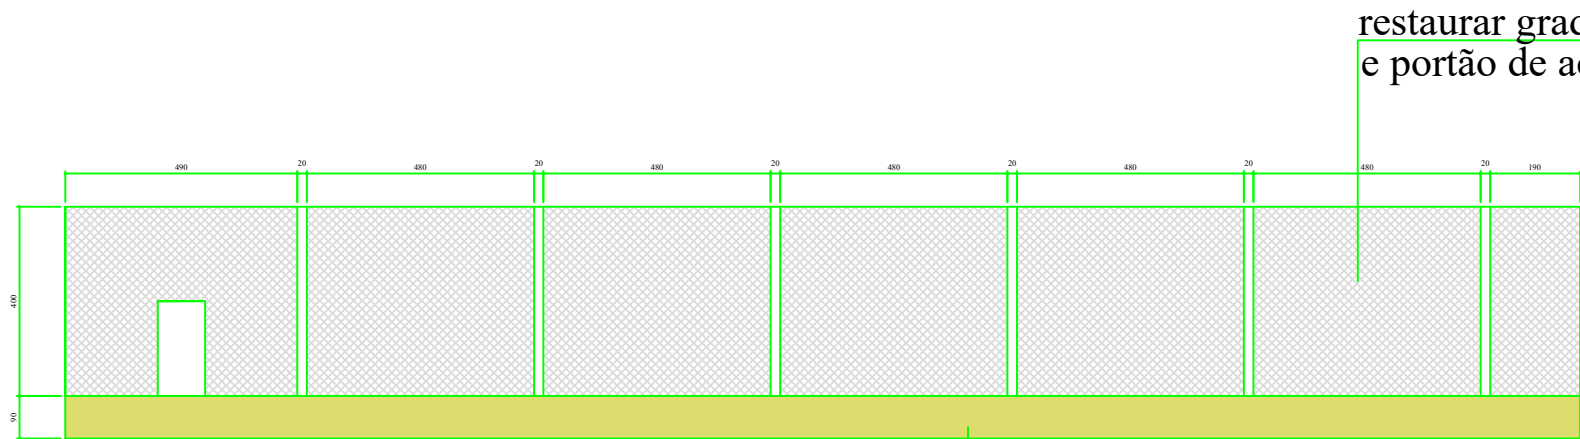

PLANTA BAIXA

paredes á pintar

FACHADA LATERAL

restaurar grade lateral e portão de acesso

mureta á pintar

OBRA: Reparos na quadra de areia do Parque Verde, transformando-a em quadra de grama sintética		
ENDEREÇO: RUA SÃO SALVADOR , SN, QUADRA 01, BAIRRO PARQUE VERDE		
PROPRIETARIO: PREFEITURA MUNICIPAL DE CÉU AZUL - PR. ÁREA TOTAL: 402,56M2		
PRANCHA: 01/01	-LOCALIZAÇÃO -LAYOUT DETALHES -PLANTA BAIXA DA QUADRA	
DATA: 03/2022	RESPONSÁVEL TÉCNICO:	DES. FRAN
ESCALA: INDICADA	JOÃO YASUJI SAKAI Engenheiro Civil CREA 21.735/D-PR.	